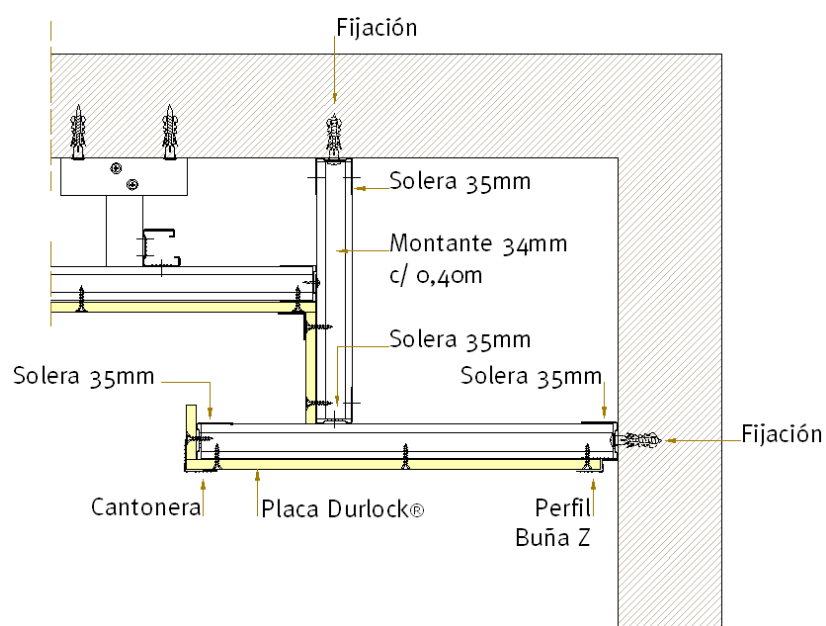

Gargantas Durlock®

Hoja 1 de 2

Garganta perimetral tipo “bandeja”

Garganta perimetral tipo “bandeja” con cielorraso Junta Tomada

Gargantas Durlock®

Garganta perimetral tipo “buña”

DETALLE 1

DETALLE 2

Los datos y detalles incluidos en la presente documentación técnica son indicativos. Los mismos surgen de experiencias en obra, ensayos en condiciones de laboratorio e información provista por terceros, debiéndose en cada caso en particular evaluar las condiciones de la obra en la que serán empleados.