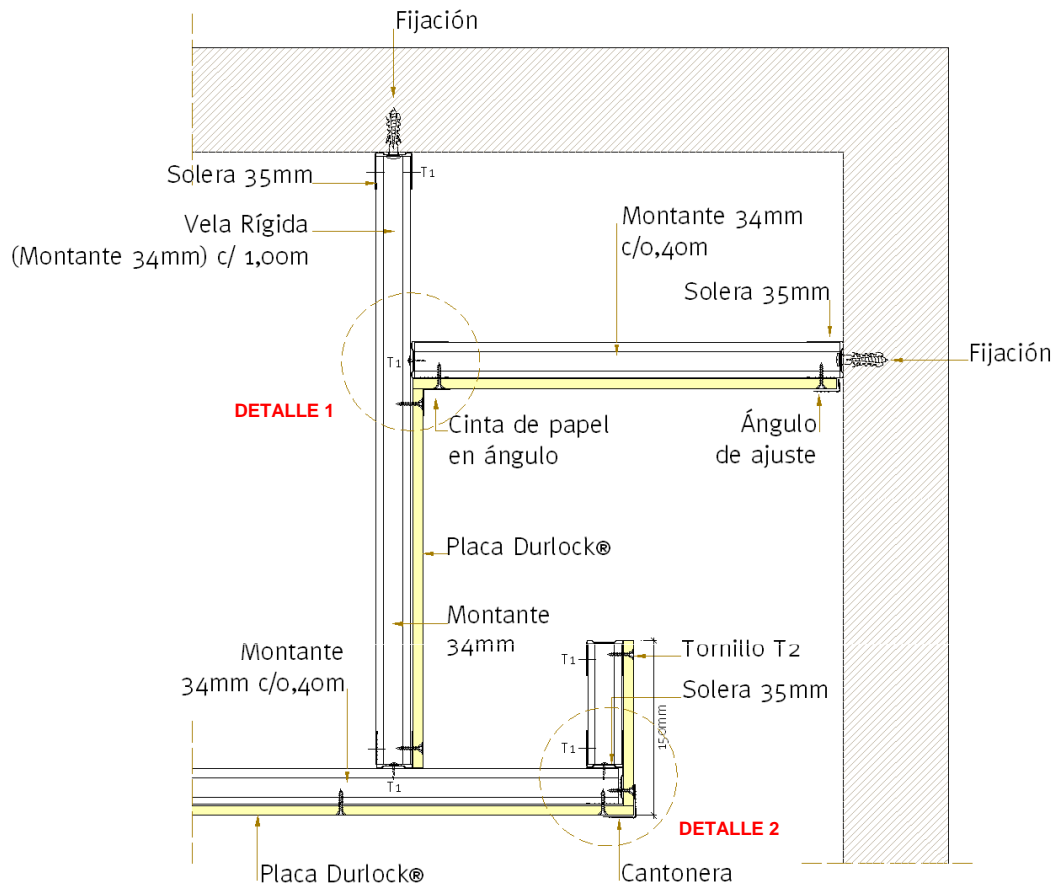

Gargantas Durlock®

Hoja 1 de 2

Garganta perimetral tipo “bandeja”

Garganta perimetral tipo “bandeja” con cielorraso Junta Tomada

Gargantas Durlock®

Garganta perimetral tipo “buña”

DETALLE 1

DETALLE 2

Los datos y detalles incluidos en la presente documentación técnica son indicativos. Los mismos surgen de experiencias en obra, ensayos en condiciones de laboratorio e información provista por terceros, debiéndose en cada caso en particular evaluar las condiciones de la obra en la que serán empleados.